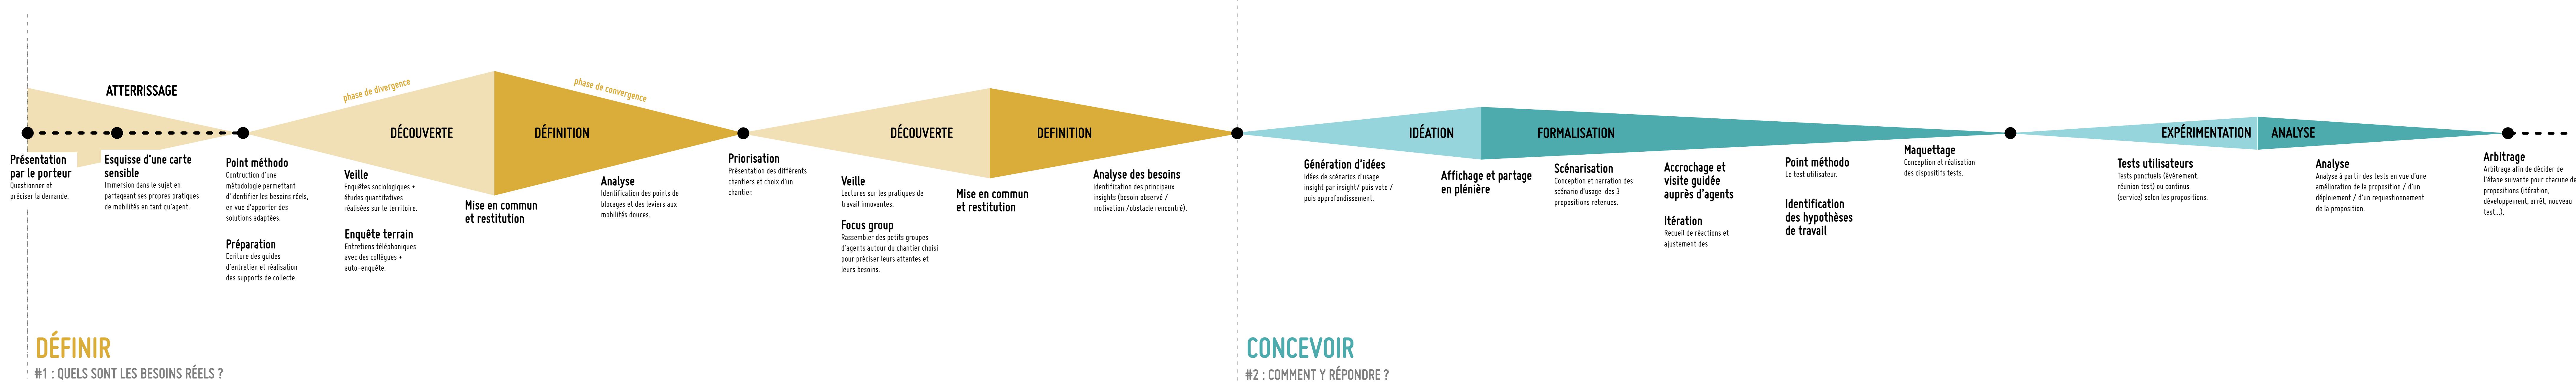

Cas pratique #1

Développement des mobilités professionnelles douces