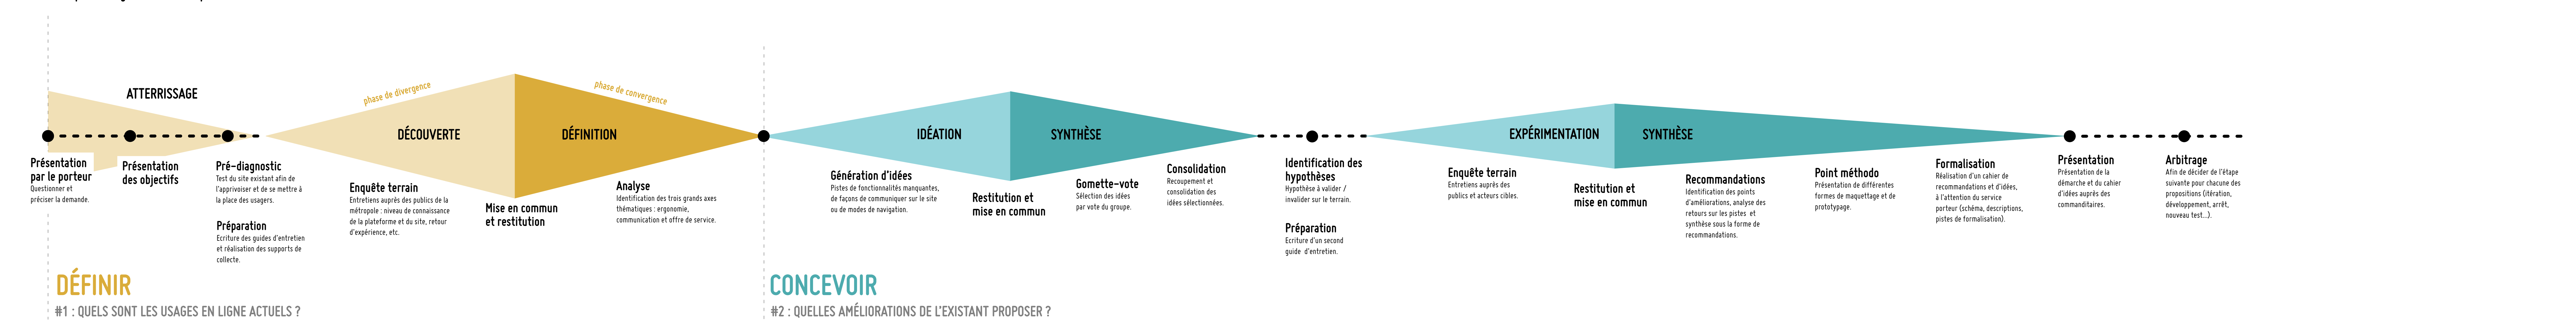

Cas pratique #2

La métropole en ligne (site web + plateforme de services)